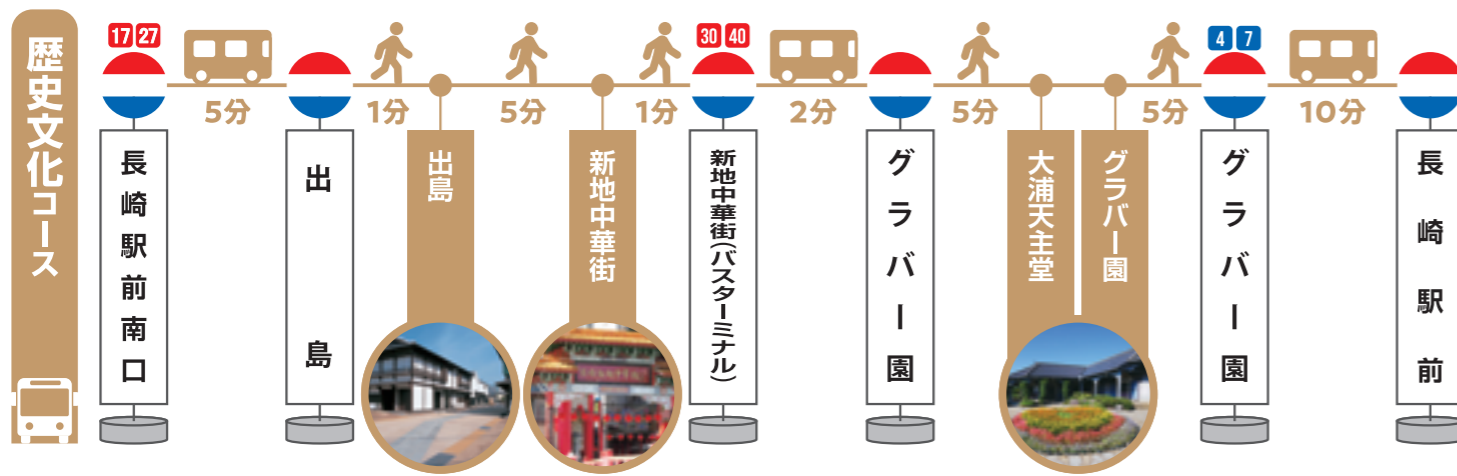

観光モデルコース

長崎駅 START

※数字はバスの行先表示番号です

長崎駅前からの路線案内

- ・全路線の乗り換え
- ・各バス停の時刻表
- ・リアルタイムの運行状況

検索はこちら

※路線の一部(観光エリア内)を抜粋して掲載しております。

行先表示の見方

- 經由番号が 1ヶ々は北向 2ヶ々は南向
- 10番台 → 新地行
 - 20番台 → 中央橋行
 - 1の位が6 → めがね橋経由
 - 1の位が7 → 出島経由

※乗車時は後方の扉を、降車時は前方の扉をご利用ください。
 ※運賃は降車時にお支払いください。支払方法は全国相互利用交通系 IC カード、現金、一日乗車券がご利用いただけます。