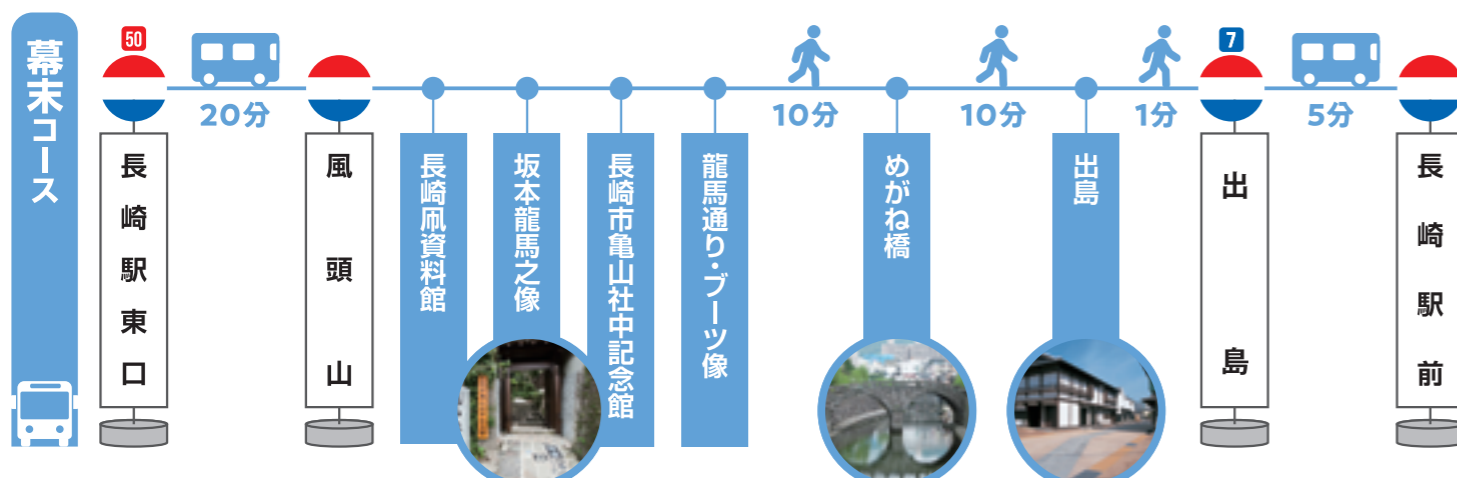

観光モデルコース

長崎駅 START

※数字はバスの行先表示番号です

長崎駅前からの路線案内

- ・全路線の乗り換え
- ・各バス停の時刻表
- ・リアルタイムの運行状況

検索はこちら

※路線の一部(観光エリア内)を抜粋して掲載しております。

行先表示の見方

- 經由番号が 1ヶ々は北向 2ヶ々は南向
- 10番台 → 新地行
 - 20番台 → 中央橋行
 - 1の位が6 → めがね橋経由
 - 1の位が7 → 出島経由

※乗車時は後方の扉を、降車時は前方の扉をご利用ください。
 ※運賃は降車時にお支払いください。支払方法は全国相互利用交通系 IC カード、現金、一日乗車券がご利用いただけます。