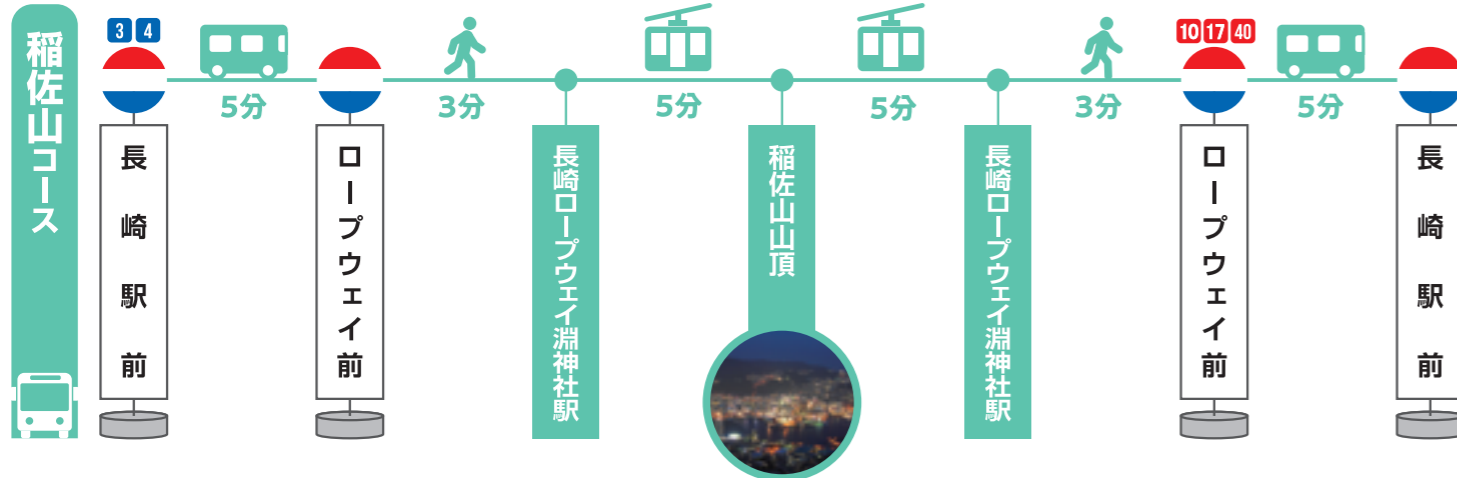

観光モデルコース

長崎駅 START

※数字はバスの行先表示番号です

長崎駅前からの路線案内

- ・全路線の乗り換え
- ・各バス停の時刻表
- ・リアルタイムの運行状況

検索はこちら

※路線の一部(観光エリア内)を抜粋して掲載しております。

行先表示の見方

- 經由番号が 1ヶ々は北向 2ヶ々は南向
- 10番台 → 新地行
 - 20番台 → 中央橋行
 - 1の位が6 → めがね橋経由
 - 1の位が7 → 出島経由

※乗車時は後方の扉を、降車時は前方の扉をご利用ください。
 ※運賃は降車時にお支払いください。支払方法は全国相互利用交通系 IC カード、現金、一日乗車券がご利用いただけます。