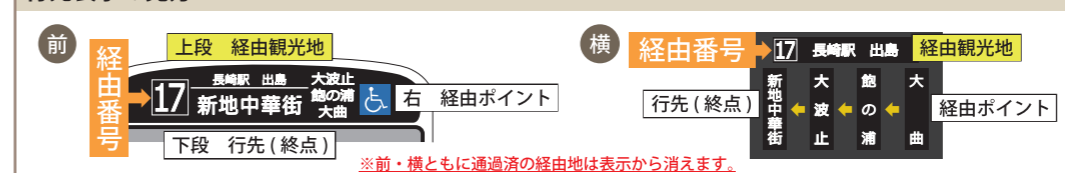

観光モデルコース

長崎駅 START

※数字はバスの行先表示番号です

長崎駅前からの路線案内

- ・全路線の乗り換え
- ・各バス停の時刻表
- ・リアルタイムの運行状況

検索はこちら

※路線の一部(観光エリア内)を抜粋して掲載しております。

行先表示の見方

- 經由番号が 1ヶ々は北向 2ヶ々は南向
- 10番台 → 新地行
 - 20番台 → 中央橋行
 - 1の位が6 → めがね橋経由
 - 1の位が7 → 出島経由

※乗車時は後方の扉を、降車時は前方の扉をご利用ください。
 ※運賃は降車時にお支払いください。支払方法は全国相互利用交通系 IC カード、現金、一日乗車券がご利用いただけます。