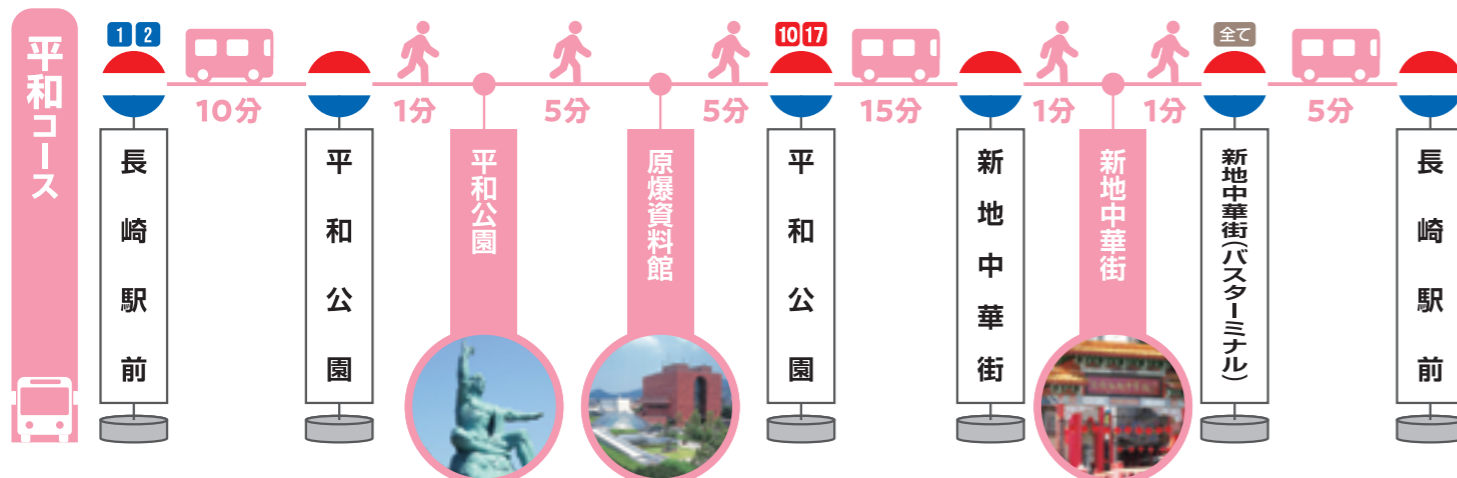

観光モデルコース

長崎駅 START

※数字はバスの行先表示番号です

長崎駅前からの路線案内

- ・全路線の乗り換え
- ・各バス停の時刻表
- ・リアルタイムの運行状況

検索はこちら

※路線の一部(観光エリア内)を抜粋して掲載しております。

行先表示の見方

- 經由番号が 1ヶ々は北向 2ヶ々は南向
- 10番台 → 新地行
 - 20番台 → 中央橋行
 - 1の位が6 → めがね橋経由
 - 1の位が7 → 出島経由

※乗車時は後方の扉を、降車時は前方の扉をご利用ください。
 ※運賃は降車時にお支払いください。支払方法は全国相互利用交通系 IC カード、現金、一日乗車券がご利用いただけます。