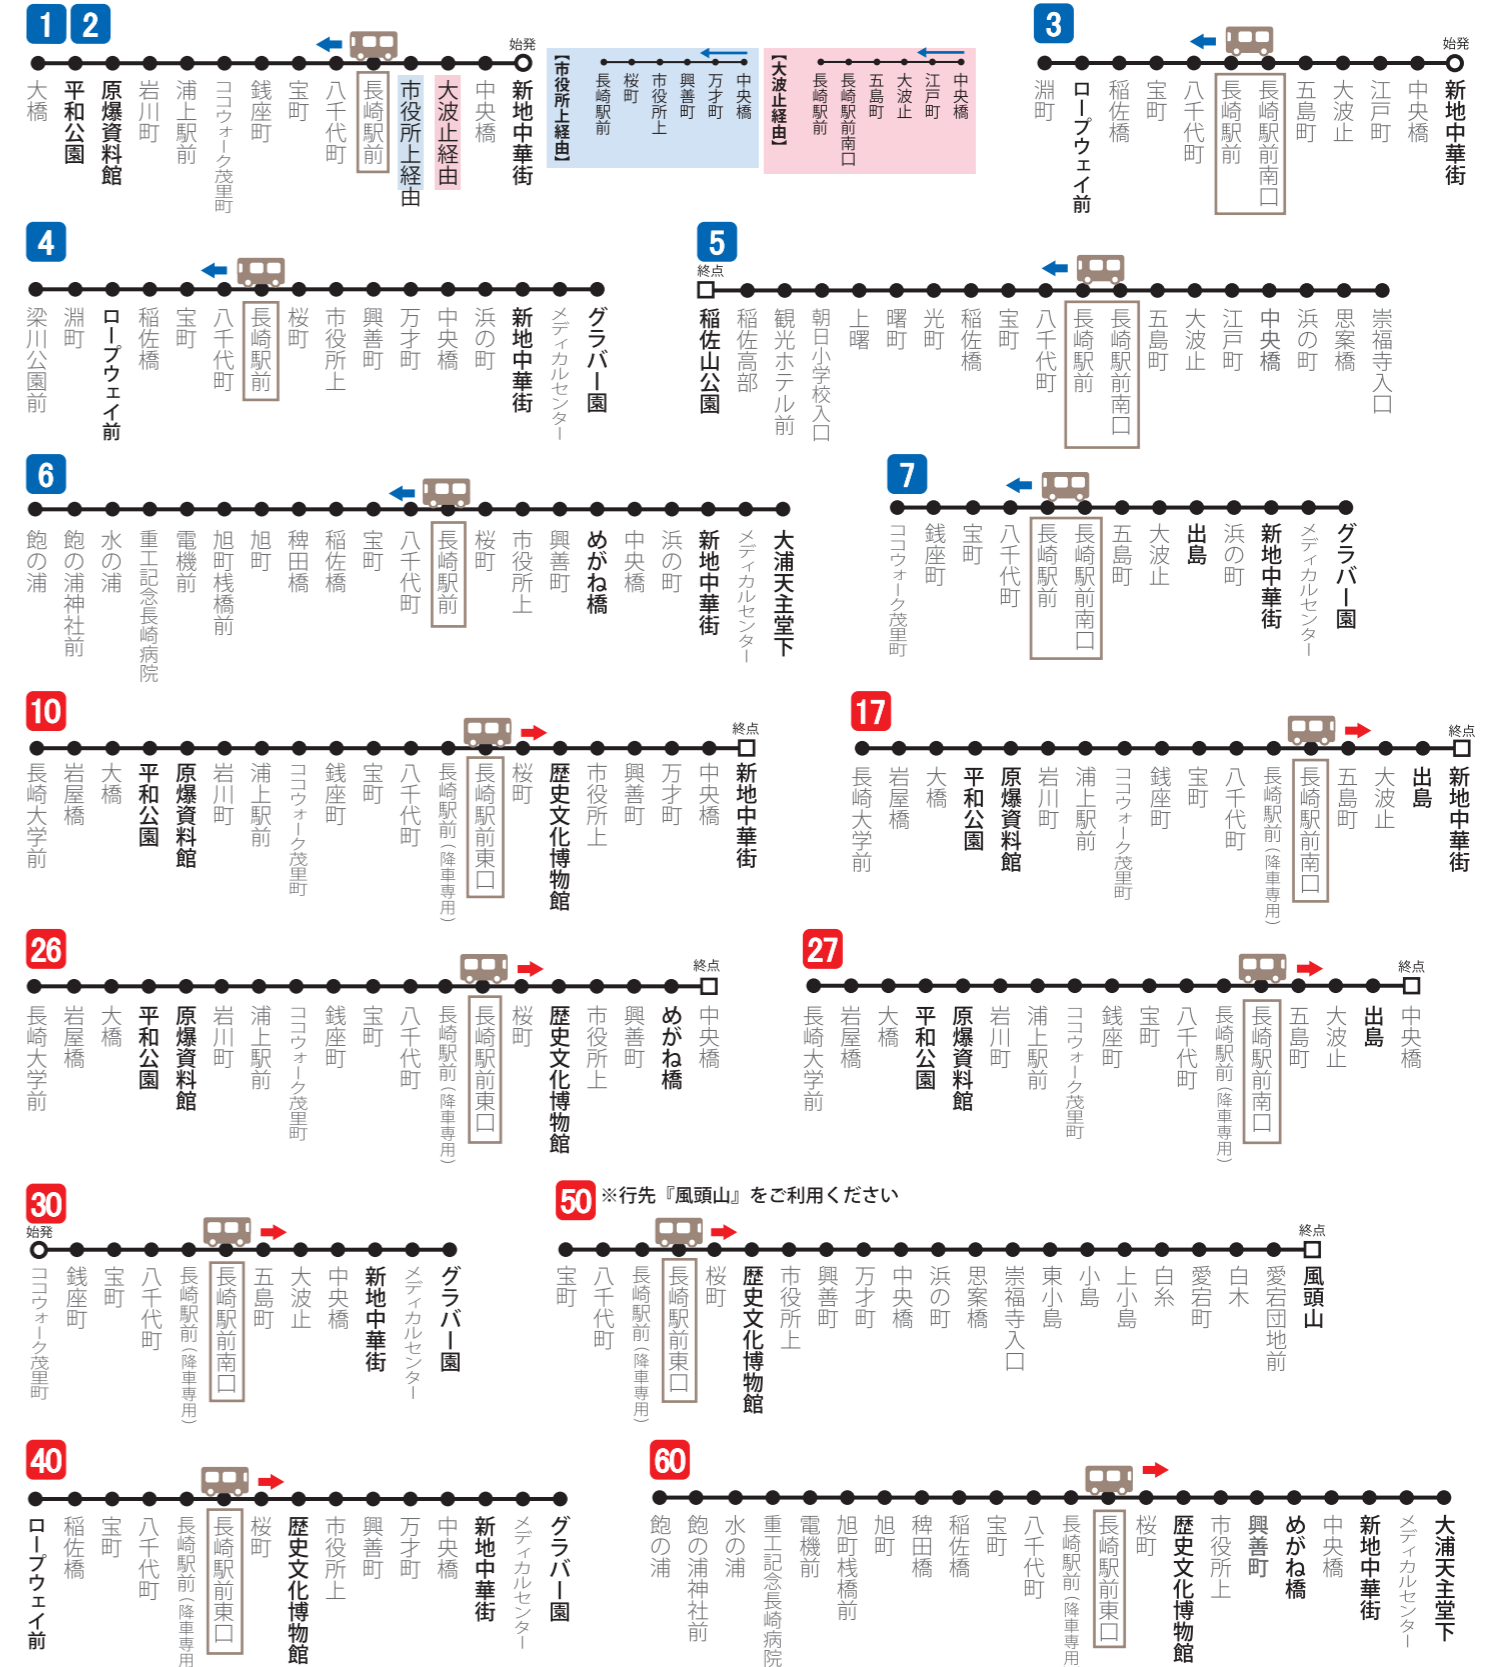

観光モデルコース

長崎駅 START

※数字はバスの行先表示番号です

長崎駅前からの路線案内

- ・全路線の乗り換え
- ・各バス停の時刻表
- ・リアルタイムの運行状況

検索はこちら

※路線の一部(観光エリア内)を抜粋して掲載しております。

行先表示の見方

- 經由番号が 1ヶ々は北向 2ヶ々は南向
- 10番台 → 新地行
 - 20番台 → 中央橋行
 - 1の位が6 → めがね橋経由
 - 1の位が7 → 出島経由

※乗車時は後方の扉を、降車時は前方の扉をご利用ください。
 ※運賃は降車時にお支払いください。支払方法は全国相互利用交通系 IC カード、現金、一日乗車券がご利用いただけます。